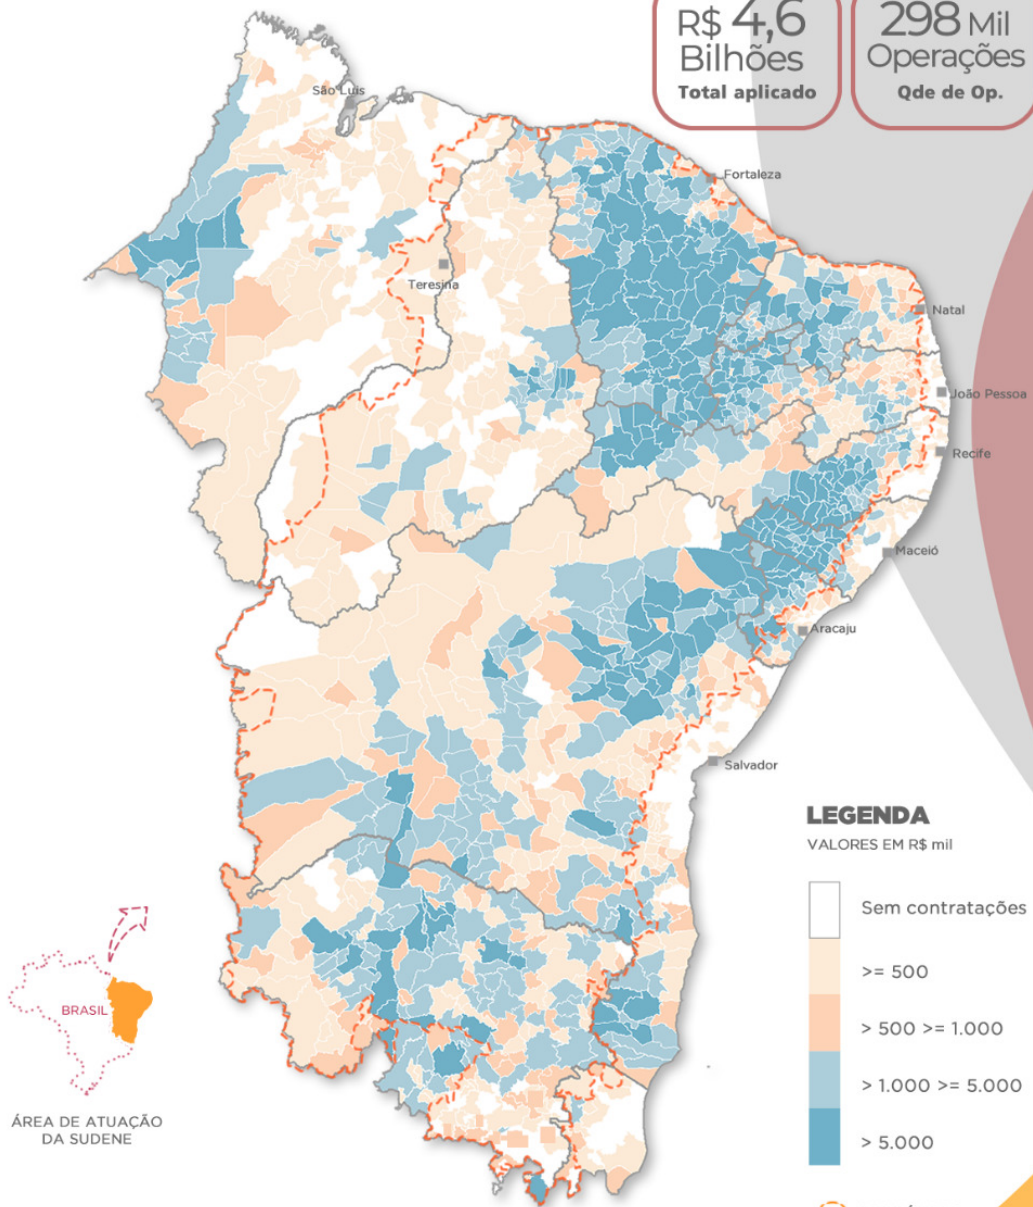

JOSÉ ALDEMIR FREIRE
Diretor de Planejamento

CONTRATAÇÕES FNE

BOVINOCULTURA DE LEITE

PERÍODO 2023 A 2024

R\$ 4,6
Bilhões
Total aplicado

298 Mil
Operações
Qde de Op.

BRASIL
ÁREA DE ATUAÇÃO
DA SUDENE

Fonte: Base do Ativo Operacional, BNB
Elaboração: Ambiente de Políticas de Desenvolvimento Sustentável