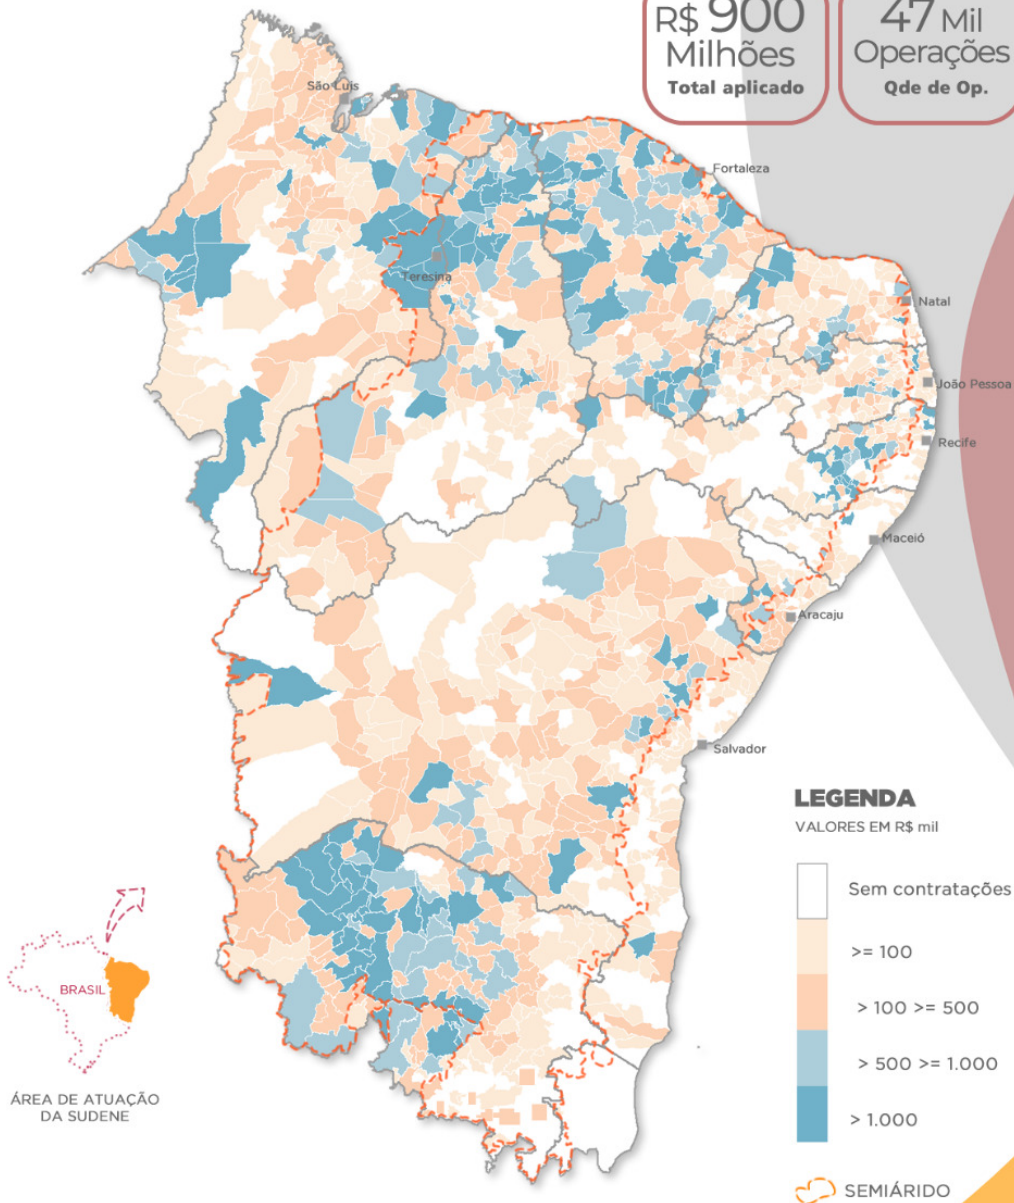

CONTRATAÇÕES FNE AVICULTURA

PERÍODO 2023 A 2024

R$ 900
Milhões
Total aplicado

47 Mil
Operações
Qde de Op.

Fonte: Base do Ativo Operacional, BNB
Elaboração: Ambiente de Políticas de Desenvolvimento Sustentável

Fonte: Base do Ativo Operacional BNB. Elaboração: /BNB - Ambiente de Políticas de Desenvolvimento Sustentável.