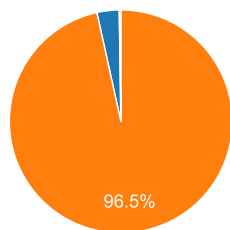

Congresso Nacional

Secretaria Geral da Mesa

Lista de Votantes por Partido

Câmara dos Deputados

56a. LEGISLATURA

TERCEIRA SESSÃO LEGISLATIVA ORDINÁRIA

SESSÃO CONJUNTA Nº 011 (DEPUTADOS) - 01/06/2021

Abertura da sessão: 01/06/2021 08:00

Encerramento da sessão:

Proposição: VETOS - 35/2020, 5/2021 (15, 16), 7 (1), 10, 11 (6, 8, 9), 12, 15, 16 (1, 2), 17 - Nominal Eletrônica

Início da votação: 01/06/2021 15:02

Encerramento da votação: 01/06/2021 15:18

Presidiram a Votação:

Marcelo Ramos

Resultado da votação

Sim:	14
Não:	419
Abstenção:	1
Total da Votação:	434
Art. 51:	1
Total Quorum:	435

■ Sim ■ Não ■ Abstenção

Presidente da Casa: Rodrigo Pacheco - DEM /MG

Presidiram a Sessão:

Marcelo Ramos - 12:02

Sidney Leite - 13:23

Marcelo Ramos - 14:14

Orientação

PSL:	Não
PT:	Não
PL:	Não
PP:	Não
PSD:	Não
MDB:	Não
Republican:	Não
PSDB:	Não
PSB:	Não
DEM:	Não
PDT:	Não
Solidaried:	Não
PROS:	Não
PSC:	Não
PTB:	Não
Podemos:	Não
PSOL:	Não
Novo:	Sim
Avante:	Não
PCdoB:	Não
Cidadania:	Não