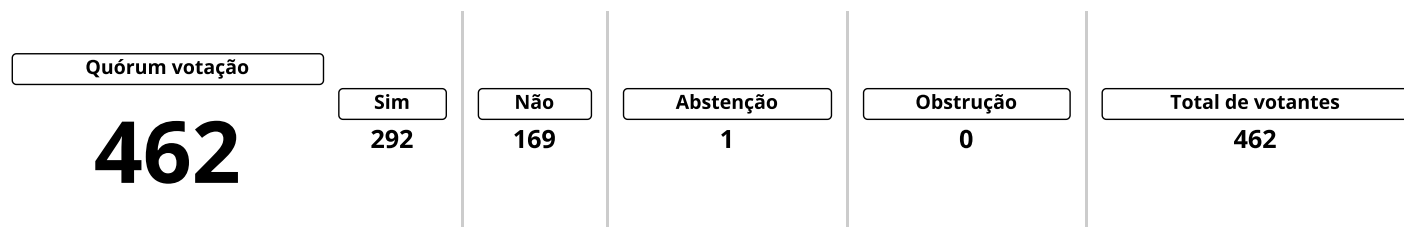

Votação Nominal e Simbólica

PLEN -Plenário

Reunião: Sessão do Congresso Nacional - Câmara dos Deputados (virtual)

Data/Local: 17/03/2021 - Plenário da Câmara dos Deputados

2 - DTQ Veto Parcial 30/2020 - Dispositivos 30.20.008 a 30.20.009 - Alterações no marco legal do saneamento básico

Votação iniciada em:17/03/2021 15:20:18 - Votação encerrada em:17/03/2021 15:50:28

Orientação das Lideranças

Votos

PLEN	Ordenado por: Nome	513 vagas	
PLEN	513 vagas		
Titular			
Abílio Santana (PL-BA) -votou	Sim	Abou Anni (PSL-SP) -votou	Sim
Acácio Favacho (PROS-AP)		Adolfo Viana (PSDB-BA) -votou	Sim
Adriana Ventura (NOVO-SP) -votou	Sim	Adriano do Baldy (PP-GO) -votou	Sim
Aécio Neves (PSDB-MG) -votou	Sim	Aelton Freitas (PL-MG) -votou	Sim
Afonso Florence (PT-BA) -votou	Não	Afonso Hamm (PP-RS) -votou	Sim
Afonso Motta (PDT-RS) -votou	Não	Aguinaldo Ribeiro (PP-PB)	
Airton Faleiro (PT-PA) -votou	Não	AJ Albuquerque (PP-CE) -votou	Sim
Alan Rick (DEM-AC)		Alceu Moreira (MDB-RS) -votou	Não
Alcides Rodrigues (PATRIOTA-GO) -votou	Não	Alê Silva (PSL-MG) -votou	Sim
Alencar S. Braga (PT-SP) -votou	Não	Alessandro Molon (PSB-RJ) -votou	Não
Alex Manente (CIDADANIA-SP) -votou	Sim	Alex Santana (PDT-BA) -votou	Sim
Alexandre Frota (PSDB-SP) -votou	Não	Alexandre Leite (DEM-SP) -votou	Sim
Alexandre Padilha (PT-SP) -votou	Não	Alexis Fonteyne (NOVO-SP) -votou	Sim
Alice Portugal (PCdoB-BA) -votou	Não	Aliel Machado (PSB-PR)	
Aline Gurgel (REPUBLICANOS-AP) -votou	Sim	Aline Sleutjes (PSL-PR) -votou	Sim
Altineu Côrtes (PL-RJ) -votou	Sim	Aluisio Mendes (PSC-MA) -votou	Sim