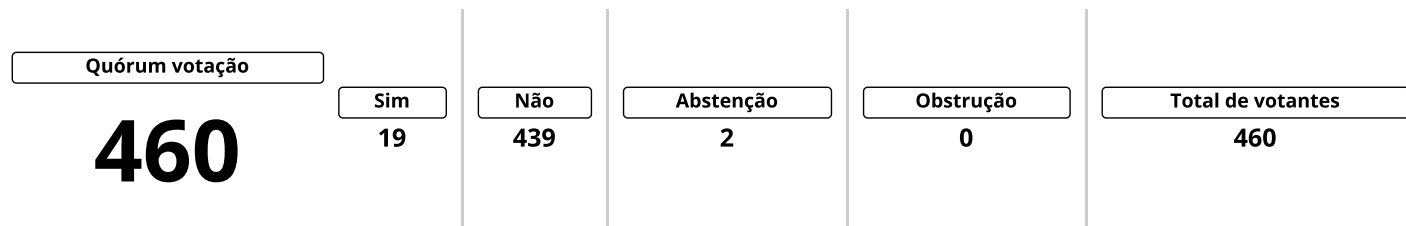

Votação Nominal e Simbólica

PLEN -Plenário

Reunião: Sessão do Congresso Nacional - Câmara dos Deputados (virtual)

Data/Local: 17/03/2021 - Plenário da Câmara dos Deputados

Vetos - Rejeição - Veto 56/2019 (itens 001 a 011, 020 e 022 a 024); Veto 36/2020 ; Veto 44/2020; Veto 48/2020 (itens 005 a 007); Veto 52/2020 (itens 008, 012 e 013); Veto 57/2020 (itens 002 a 013); Veto 59/2020 (itens 001 a 005, 007, 011 a 023); Veto 3/2021; e Veto 5/2021 (itens 001 a 014)

Votação iniciada em:17/03/2021 14:15:22 - Votação encerrada em:17/03/2021 14:38:07

PSL	Não	PDT	Não	PCdoB	
PT	Não	SOLIDARIEDADE		PATRIOTA	Não
PL	Não	PROS		PV	Não
PP	Não	PTB		REDE	Não
PSD	Não	PODE	Não	Maioria	Não
MDB	Não	PSOL	Não	Minoria	
PSDB	Não	PSC		Oposição	Não
REPUBLICANOS	Não	NOVO	Sim	Governo	Não
PSB	Não	AVANTE	Não		
DEM	Não	CIDADANIA	Não		