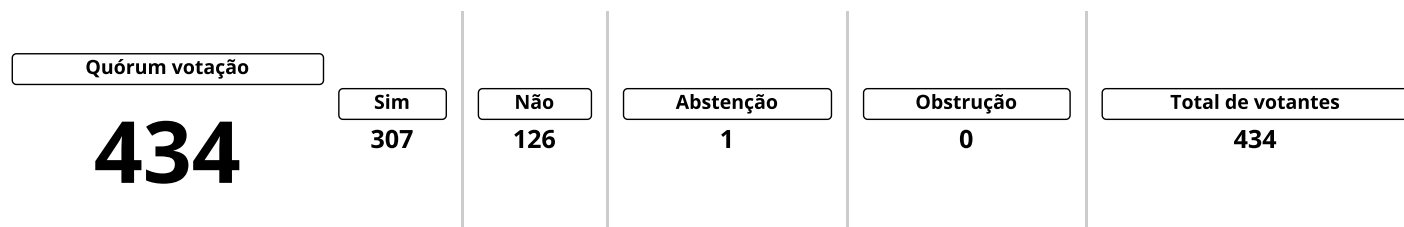

Votação Nominal e Simbólica

PLEN -Plenário

Reunião: Sessão do Congresso Nacional - Câmara dos Deputados (virtual)

Data/Local: 04/11/2020 - Plenário da Câmara dos Deputados

PLN 30/2020 CN - Projeto de Lei (CN) de Crédito Suplementar nº 30/2020

Votação iniciada em:04/11/2020 14:56:40 - Votação encerrada em:04/11/2020 15:21:57

Orientação das Lideranças

Votos

PLEN	Ordenado por: Nome	513 vagas	
PLEN 513 vagas			
Titular			
Abílio Santana (PL-BA) -votou	Sim	Abou Anni (PSL-SP) -votou	Sim
Acácio Favacho (PROS-AP)		Adolfo Viana (PSDB-BA) -votou	Sim
Adriana Ventura (NOVO-SP) -votou	Não	Adriano do Baldy (PP-GO) -votou	Sim
Aécio Neves (PSDB-MG)		Afonso Florence (PT-BA) -votou	Não
Afonso Hamm (PP-RS) -votou	Sim	Afonso Motta (PDT-RS) -votou	Sim
Agripino Magalhães (PROS-CE) -votou	Não	Aguinaldo Ribeiro (PP-PB)	
Airton Faleiro (PT-PA)		AJ Albuquerque (PP-CE)	
Alan Rick (DEM-AC) -votou	Sim	Alceu Moreira (MDB-RS) -votou	Sim
Alcides Rodrigues (PATRIOTA-GO) -votou	Sim	Alê Silva (PSL-MG) -votou	Sim
Alencar S. Braga (PT-SP)		Alessandro Molon (PSB-RJ) -votou	Não
Alex Manente (CIDADANIA-SP) -votou	Sim	Alex Santana (PDT-BA) -votou	Sim
Alexandre Frota (PSDB-SP) -votou	Sim	Alexandre Leite (DEM-SP) -votou	Sim
Alexandre Padilha (PT-SP) -votou	Não	AlexandreSerfotis (PSD-RJ) -votou	Não
Alexis Fonteyne (NOVO-SP) -votou	Não	Alice Portugal (PCdoB-BA) -votou	Não
Aliel Machado (PSB-PR)		Aline Gurgel (REPUBLICANOS-AP)	
Aline Sleutjes (PSL-PR) -votou	Sim	Altineu Côrtes (PL-RJ) -votou	Sim