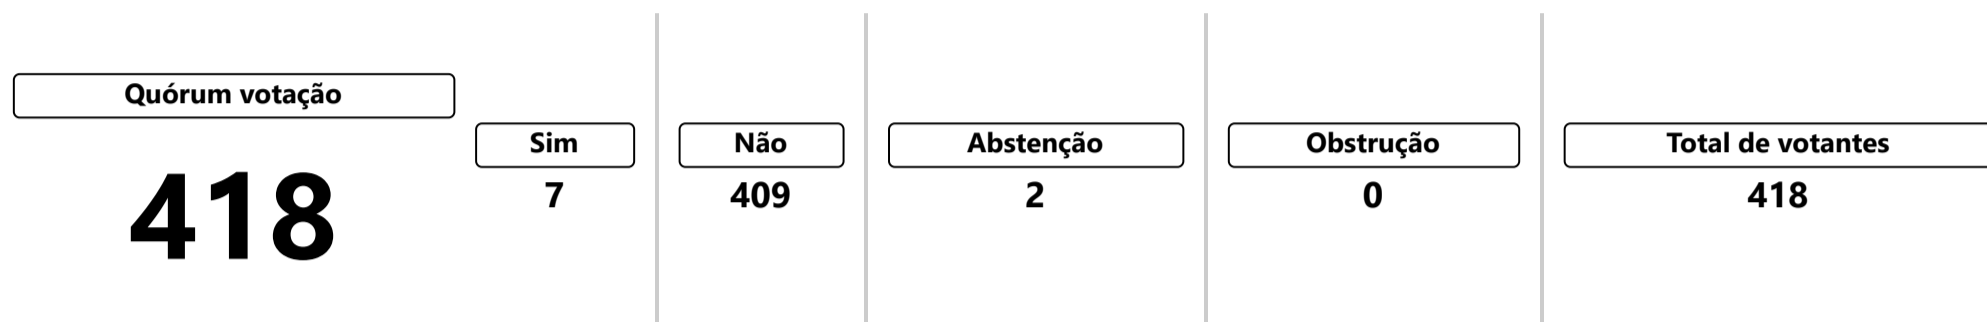

Votação Nominal e Simbólica

PLEN - Plenário

Reunião: Sessão do Congresso Nacional - Câmara dos Deputados (virtual)

Data/Local: 20/08/2020 - Plenário da Câmara dos Deputados

veto 20 (itens 1 a 6)

Votação iniciada em:20/08/2020 17:27:20 - Votação encerrada em:20/08/2020 17:34:52