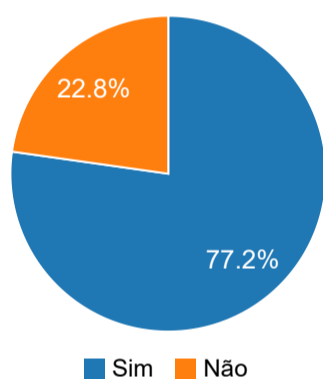

Congresso Nacional

Secretaria Geral da Mesa

Lista de Votantes por Partido

Câmara dos Deputados

56a. LEGISLATURA

QUARTA SESSÃO LEGISLATIVA ORDINÁRIA

SESSÃO CONJUNTA Nº 013 - 28/04/2022

Abertura da sessão: 28/04/2022 08:00

Encerramento da sessão: 28/04/2022 17:26

Proposição: VETO Nº 25 DE 2021 - DISPOSITIVOS 001 A 005 - MARCO LEGAL DAS "STARTUPS" - Nominal Eletrônica

Início da votação: 28/04/2022 15:58

Encerramento da votação: 28/04/2022 16:21

Presidiram a Votação:

Marcelo Ramos

Resultado da votação

Sim:	285
Não:	84
Total da Votação:	369
Art. 51:	1
Total Quorum:	370

Presidente da Casa: Rodrigo Pacheco - PSD /MG

Presidiram a Sessão:

Marcelo Ramos - 12:37

General Peternelli - 12:40

Marcelo Ramos - 12:45

Marcelo Castro - 14:03

Marcelo Ramos - 14:04

Marcel van Hattem - 16:46

Marcelo Ramos - 16:53

Orientação

PL:	Sim
PT:	Sim
PP:	Sim
União:	Sim
PSD:	Sim
Republican:	Sim
MDB:	Sim
PSB:	Não
PSDB:	Não
PDT:	
PSC:	
Podemos:	
PSOL:	Sim
Novo:	Não
PCdoB:	
Solidaried:	
Avante:	
Cidadania: