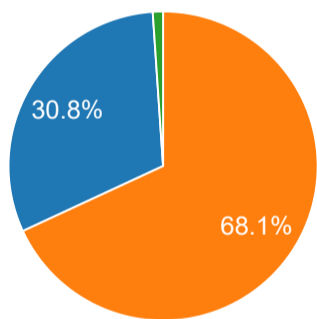

[Imprimir](#)

Congresso Nacional

Secretaria Geral da Mesa

Lista de Votantes por Partido

Câmara dos Deputados

57a. LEGISLATURA
QUARTA SESSÃO LEGISLATIVA ORDINÁRIA
SESSÃO CONJUNTA Nº 007 - 30/04/2026

Abertura da sessão: 30/04/2026 08:30

Encerramento da sessão: 30/04/2026 15:37

Proposição: VETO Nº 3/2026 - (RESSALVADOS OS DISPOSITIVOS PREJUDICADOS) - Nominal Eletrônica

Início da votação: 30/04/2026 14:43

Encerramento da votação: 30/04/2026 15:15

Presidiram a Votação:

Davi Alcolumbre

Resultado da votação

Sim:	144
Não:	318
Abstenção:	5
Total da Votação:	467
Total Quorum:	467

■ Sim ■ Não ■ Abstenção

Presidente da Casa: Davi Alcolumbre - União /AP

Presidiram a Sessão:

Davi Alcolumbre - 10:33

Orientação

BI UniPpPsd...:	Não
PL:	Não
Fdr PT-PCdoB-PV:	Sim
BI AvanSolidPrd...:	Não
PSB:	
Fdr PSOL-REDE:	Sim
PDT:	
Repr.Novo:	Não
Repr.Missão:	
Maioria:	Sim
Minoria:	Não
Oposição:	Não
Governo:	Sim

Parlamentar

Avante

Delegada Ione

Duarte Jr.

UF   **Voto**

MG   Não

MA   Não