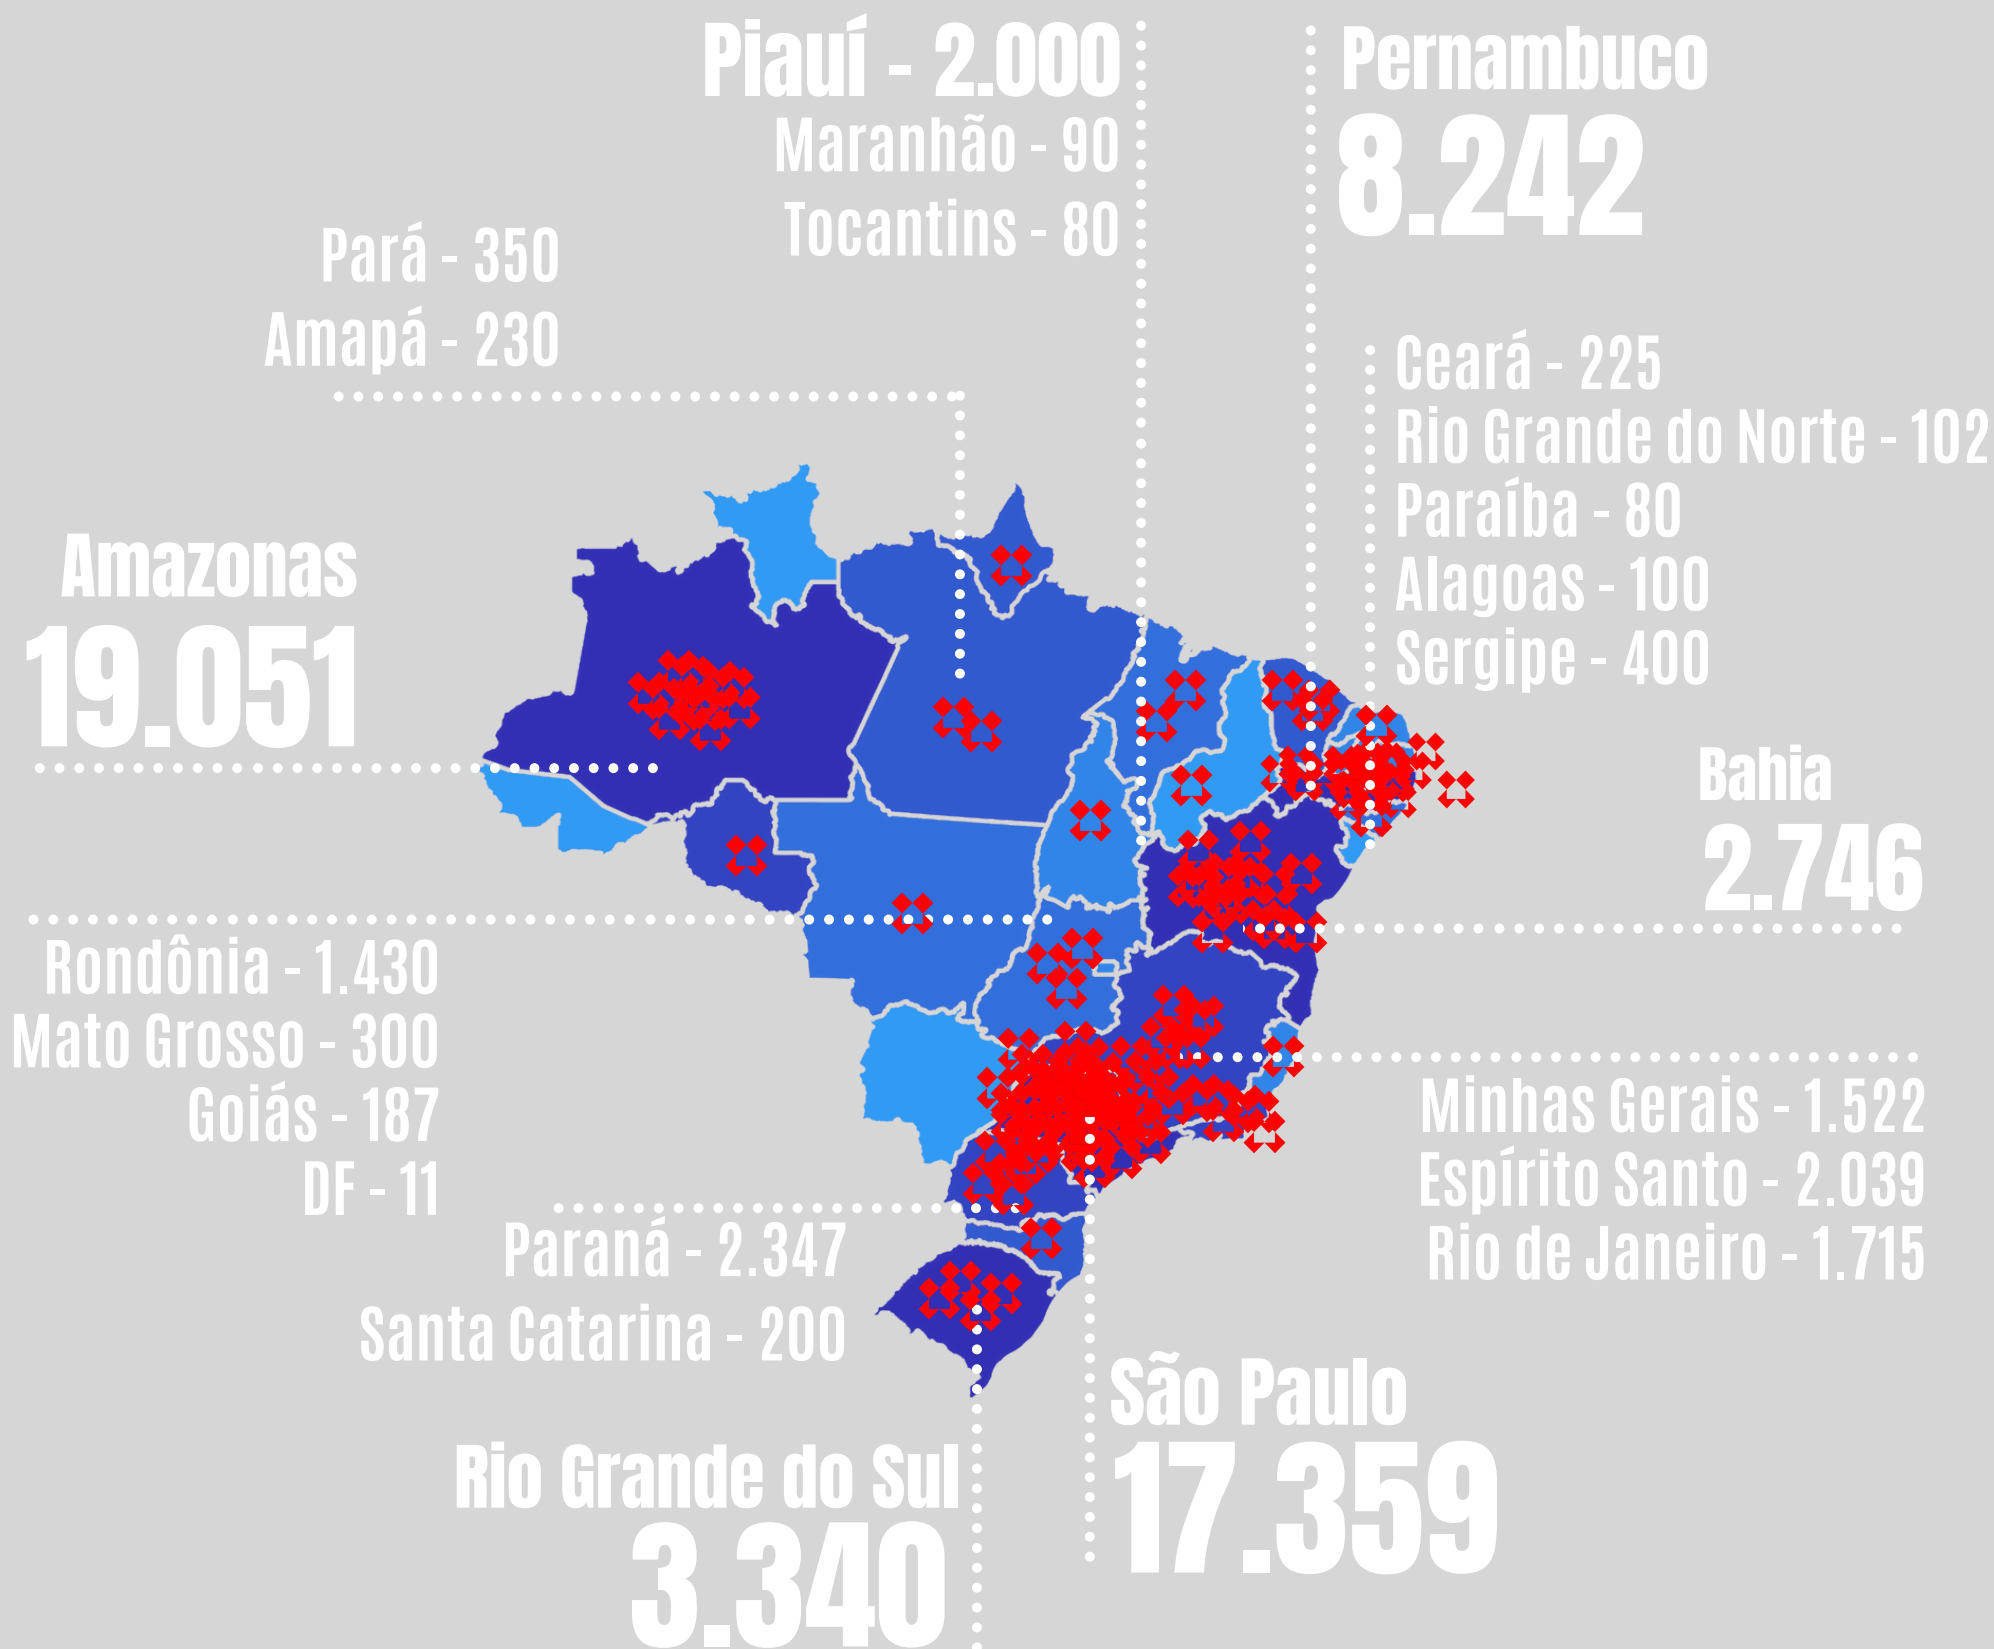

SISTEMATIZAÇÃO DE 1.MAR.2020 ATÉ 11.FEV.2021

**DESPEJO
ZERO**

@campanhadespejozero | campanhadespejozero.org/

sistematização de 1 de março de 2020 até
11 de fevereiro de 2021

mais de
9.156

**famílias foram removidas durante a
pandemia no Brasil**

DESPEJO
ZERO

Ao menos **9.156** famílias foram removidas no Brasil durante a pandemia

remoções identificadas até 11 de fevereiro de 2021

❖ ocorrência

sistematização de 1 de março de 2020 até
11 de fevereiro de 2021

mais de
64.546

**famílias estão ameaçadas de remoção
durante a pandemia no Brasil**

*** 37 casos sem número de famílias**

**DESPEJO
ZERO**

Ao menos **64.546** famílias estão ameaçadas de remoção no Brasil durante a pandemia

DESPEJO
ZERO

remoções identificadas até 11 de fevereiro de 2021

❖ ocorrência

sistematização de 1 de março de 2020 até
11 de fevereiro de 2021

Foram identificados 31 casos de suspensão de remoções*

*Tratam-se de suspensões fruto da mobilização popular e da atuação de entidades de defesa, mas que podem ser retomadas a qualquer momento. Por essa razão é importante que nos mantenhamos mobilizados.