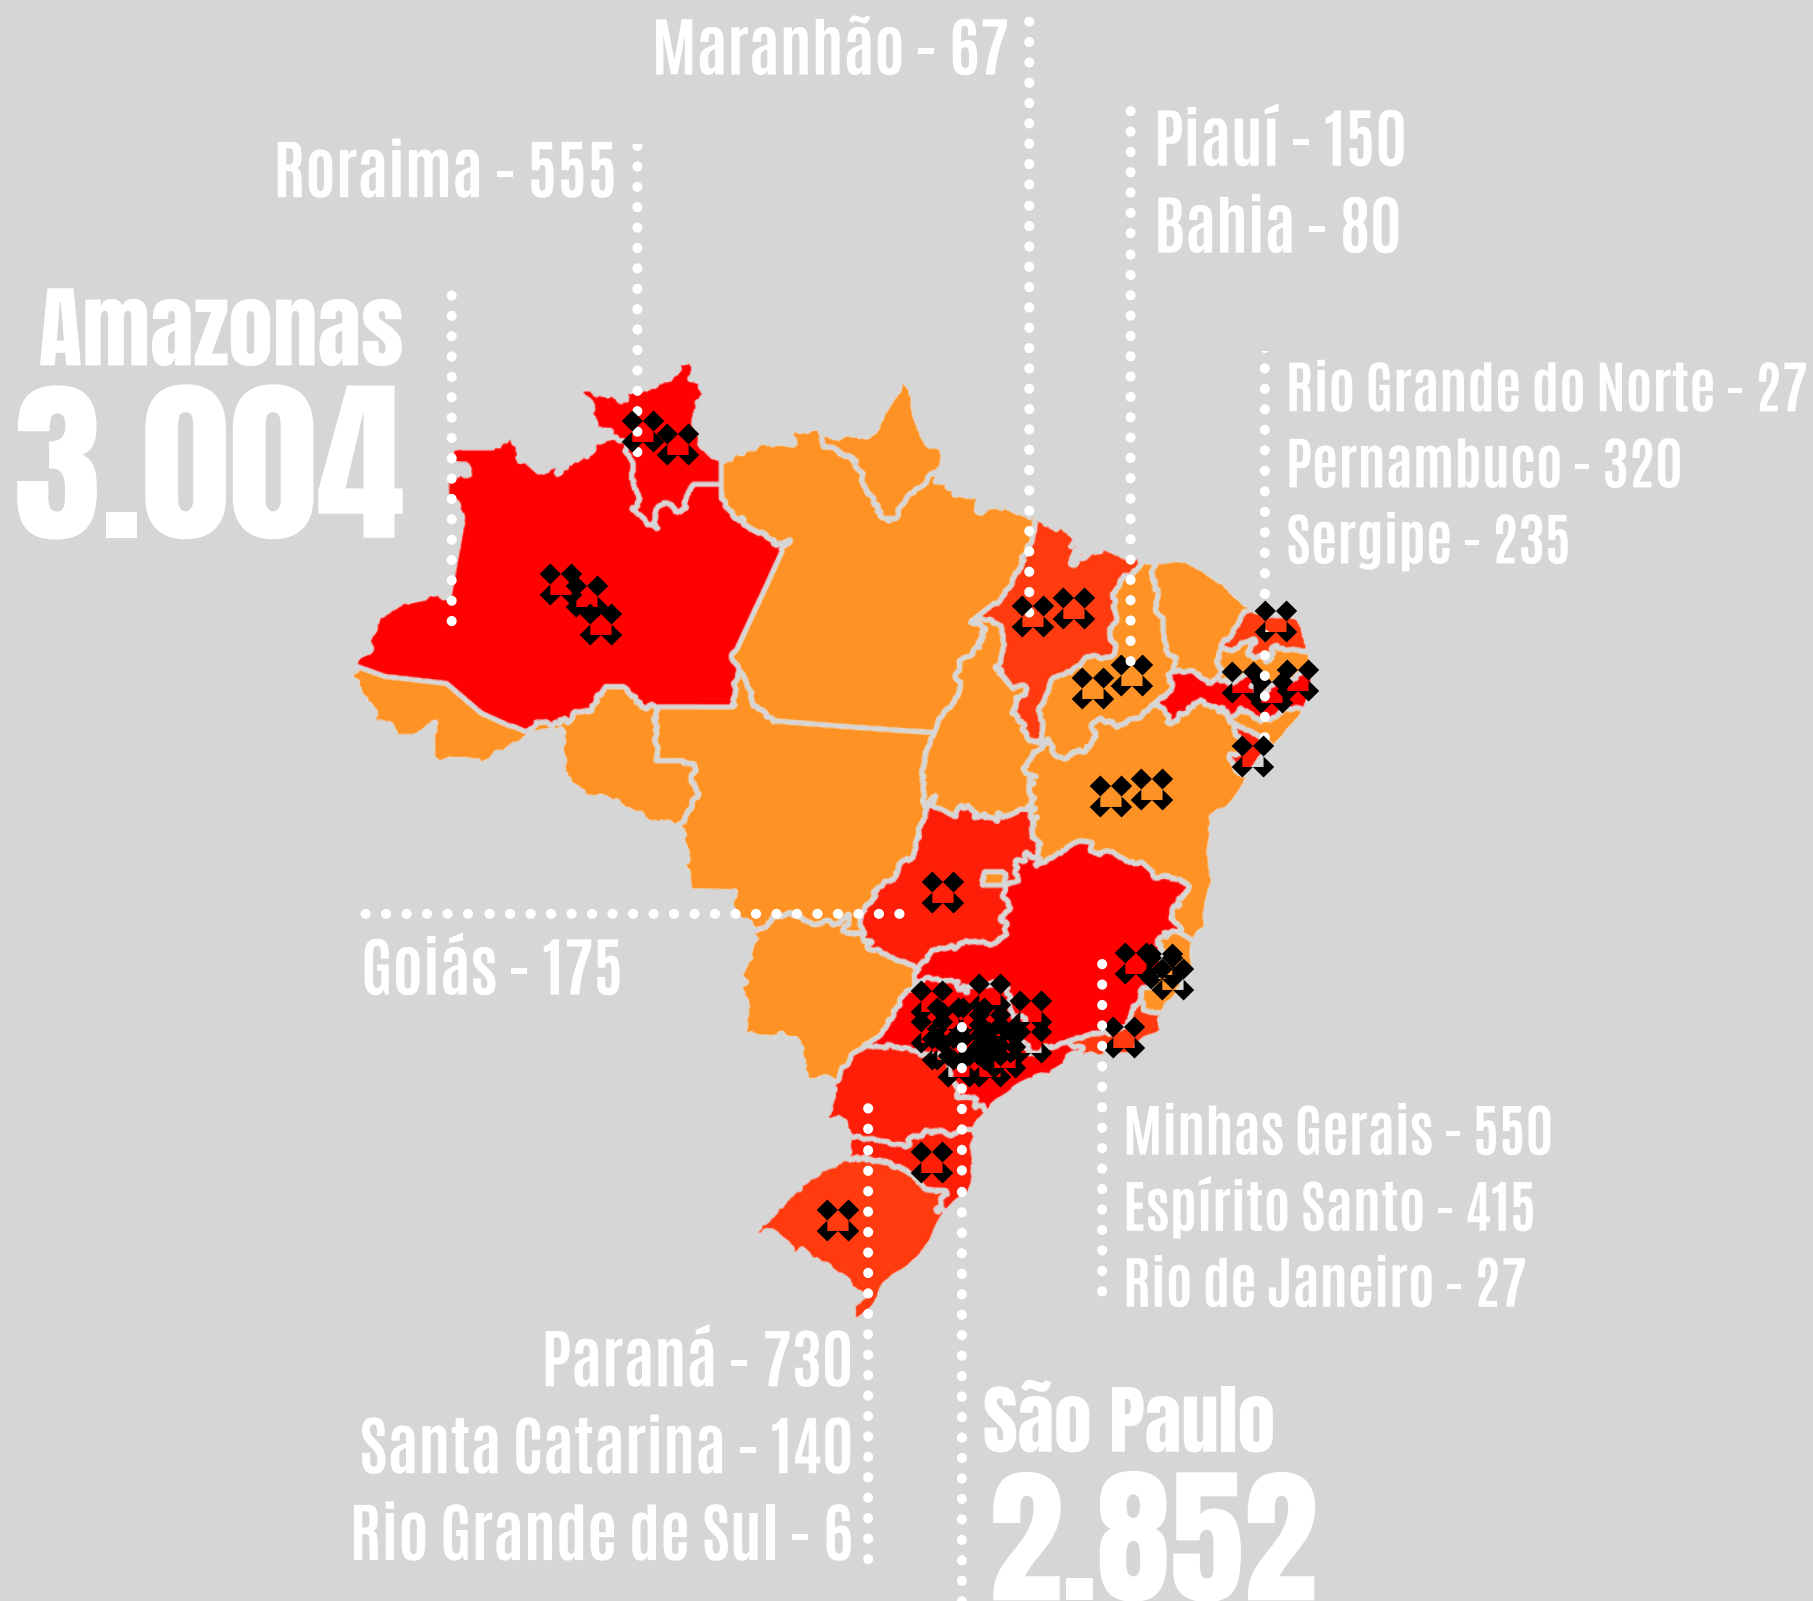

SISTEMATIZAÇÃO DE 1.MAR.2020 ATÉ 11.FEV.2021

**DESPEJO
ZERO**

@campanhadespejozero | campanhadespejozero.org/

sistematização de 1 de março de 2020 até
11 de fevereiro de 2021

mais de
9.156

**famílias foram removidas durante a
pandemia no Brasil**

DESPEJO
ZERO

Ao menos **9.156** famílias foram removidas no Brasil durante a pandemia

remoções identificadas até 11 de fevereiro de 2021

❖ ocorrência

sistematização de 1 de março de 2020 até
11 de fevereiro de 2021

mais de
64.546

**famílias estão ameaçadas de remoção
durante a pandemia no Brasil**

*** 37 casos sem número de famílias**

**DESPEJO
ZERO**

Ao menos **64.546** famílias estão ameaçadas de remoção no Brasil durante a pandemia

DESPEJO
ZERO

Ao menos **31** comunidades tiveram seus casos de remoção suspensos por ora

casos identificadas até 11 de fevereiro de 2021

❖ caso de suspensão