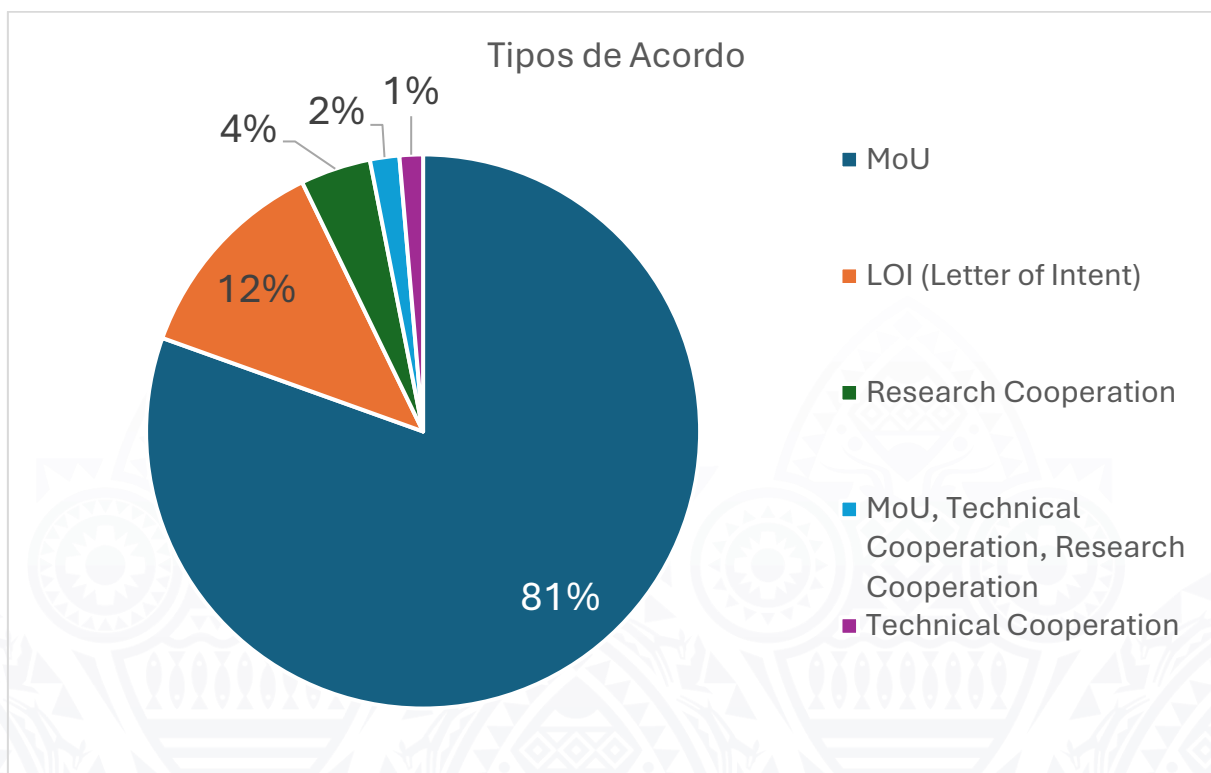

## Acordos assinados ou acordados durante o Fórum

Total – 292

País	Número de acordos	País	Número de acordos
Ruanda	36	Cabo Verde	33
Togo	25	Moçambique	24
República Democrática do Congo	22	Burkina Faso	22
Guiné Bissau	21	Etiópia	21
Guiné	16	Egito	13
Zimbabue	11	Guiné Equatorial	10
Tanzânia	8	Gana	6
São Tomé e Príncipe	5	Angola	3
Nigéria	3	Botswana	3
África do Sul	2	República Centro-Africana	2
Benin	1	Uganda	1
Seicheles	1	Vários	3

## Lista de acordos firmados pelas instituições africanas:

### Africa

---